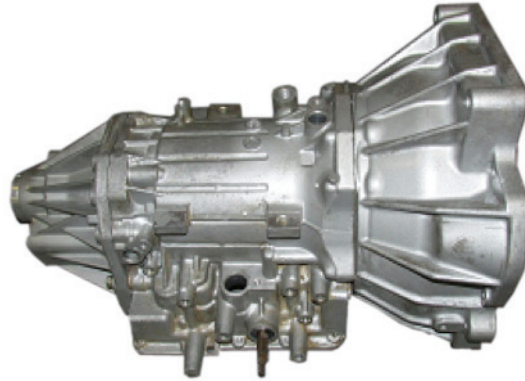

### Suzuki A174

Conoce las novedades de TransTec®, Kit de overhaul **DP2624** la cual se encuentra instalada en las transmisiones Suzuki A174 de 4 velocidades. Esta transmisión está instalada en los siguientes modelos.

### Sub Kits y Componentes Destacados

NUMERO TransTec®	DESCRIPCION	AÑOS
3576	Kit de Anillos	00-
B11599	Empaque de carter de Duraprene®	00-
B29746	Reten trasero del housing	00-
B37254	Reten del Convertidor	00-
B29898	Reten de manivela manual	00-