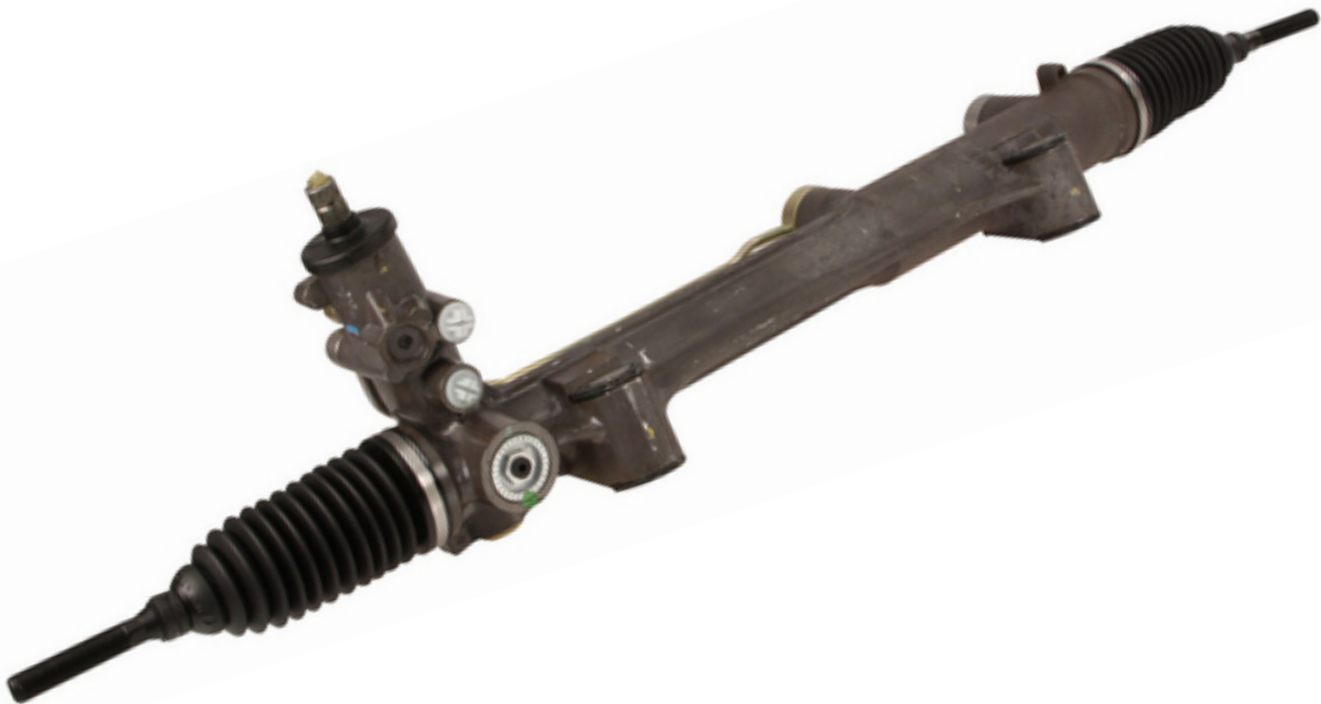

**Mercedes ML Series 2006-2011 c/Dirección
Con Sensor de Velocidad
Mercedes GL Series 2007-2010 c/Dirección
Con Sensor de Velocidad**

(La imagen es sólo representativa)

- Retenes fabricados con calidad de equipo original
- Contenido completo para la reparación que incluye: abrazaderas internas/ externas para las botas, retenes, retenedores, o-rings, anillos de sellado y los cubre polvo.
- Componentes diseñados específicamente para dar servicio al reconstructor
- Los anillos y o-rings están fabricados con materiales de la más alta calidad para asegurar el óptimo sellado y funcionamiento.