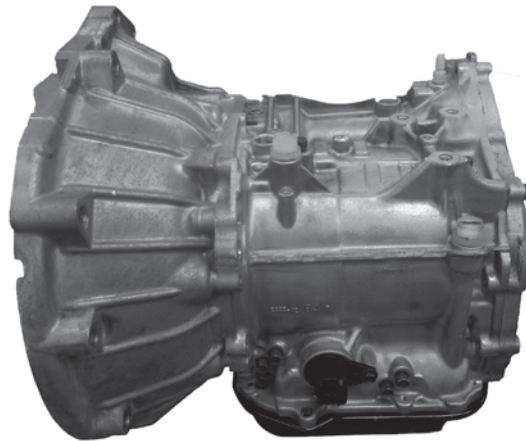

Anuncio Nuevo Producto

Daihatsu A4L

Ahora disponible. Kit de Overhaul número **DP2632** de TransTec® que cubre y da servicio a la transmisión A4L FWD/AWD de 4 velocidades. Esta transmisión se encuentra en los siguientes modelos.

MARCA	MODELO	MOTOR	AÑOS
Daihatsu	Esse	L3 0.7L	05-11
Daihatsu	Max	L3 0.7L	02-06
Daihatsu	Mira/Mira Gino	L3 0.7L	01-08
Daihatsu	Move/Move Conte,Latte	L4 1.5L	09-14
Daihatsu	Opti	L3 0.7L	00-03
Daihatsu	Storia	L3 1.0L	00-05
Daihatsu	Tanto	L3 0.7L	03-11
Daihatsu	Vizi	L4 1.0L	03-08
Perodua	Kelisa	L3 1.0L	02-07
Perodua	Kenari	L3 1.0L	00-10
Perodua	Viva	L3 1.0L	14
Subaru	Lucra	L3 0.7L	10-11
Subaru	Pleo	L3 0.7L	10-11

Componentes y Sub Kits

Número TransTec®	Descripción	Años
DP2632	Kit de Overhaul	00-en adelante
3582	Kit de anillos	00-en adelante
B11604	Empaque de carter de Duraprene	00-en adelante
B37267	Retén del eje del convertidor	00-en adelante
B29892	Retén de Palanca Manual	00-en adelante
B37268	Retén del eje derecho	00-en adelante
B37269	Retén del eje izquierdo	00-en adelante