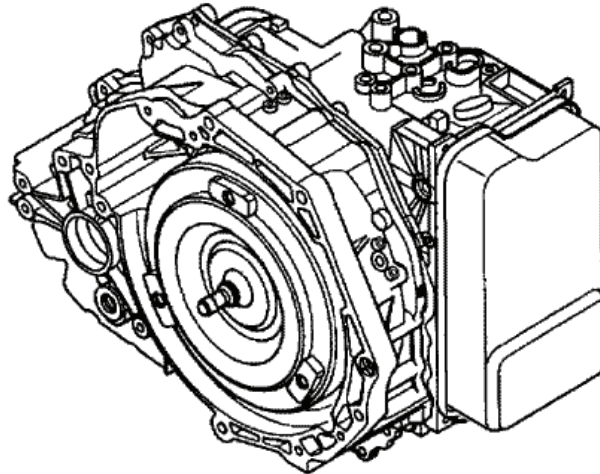

ZF4HP16

Ya esta disponible solo de Corteco el kit de overhaul TransTec® numero **2621** para darle servicio a la transmission de 4 velocidades FWD ZF4HP16.

Esta transmisión se encuentra en los siguientes vehiculos

Componentes y Sub kits

Numero TransTec®	Descripcion	Años
3575	Kit de Anillos	00-UP
B33479	Empaque de cubierta de Cuerpo de Valvulase	00-UP
B33482	Reten del diferencial	00-UP
B37245	Reten del eje Izquierdo	00-UP
B37246	Reten del eje Derecho	00-UP
B29433	Reten del Convertidor	00-UP
B37237	Reten de palanca manual	00-UP