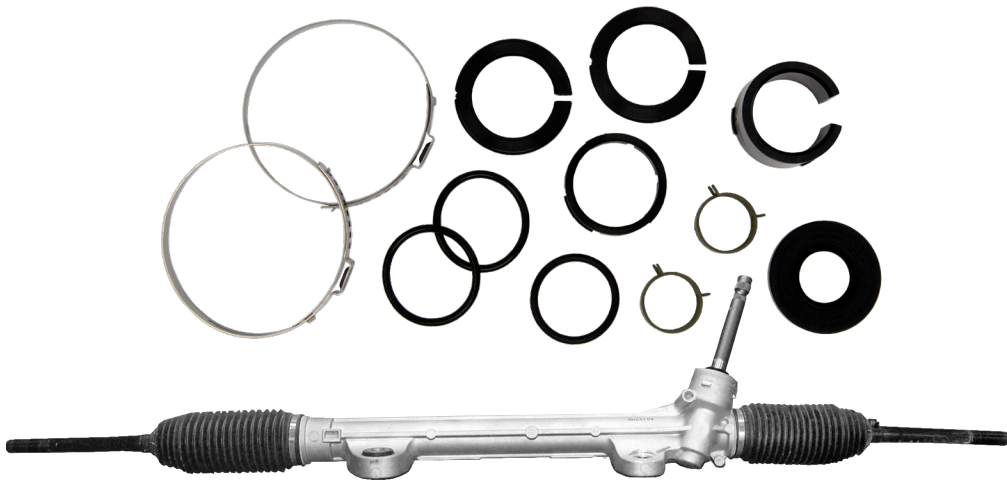

PRIMERO EN MERCADO!

Ahora disponible solo con TransTec® kit para dirección hidráulica para cremallera y piñón número **49425442**.

MARCA	MODELO	TIPO DE MOTOR	TIPO DE MANEJO	MERCADO	AÑOS
HYUNDAI	ELANTRA	1.6L, 1.8L, 2.0L	AMBOS	GLOBAL	2010-2015
KIA	FORTE	1.6L, 1.8L, 2.0L	AMBOS	GLOBAL	2014-2017

El kit número **49425442** se encuentra disponible y listo para ser enviado.

Llame hoy a su distribuidor TransTec® para ordenarlo en cuanto antes.

a brand of
FREUDENBERG-NOK