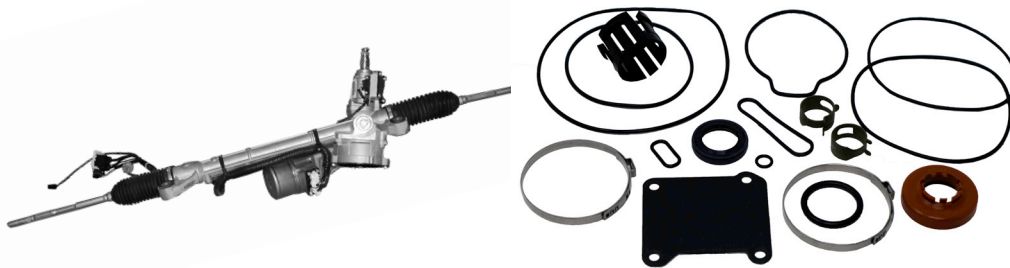

Primero en el Mercado!

Ahora disponible solo con TransTec®, kit para cremallera electrónica número **49443183**.

MARCA	MODELO	TIPO DE MOTOR	TIPO DE MANEJO	MERCADO	AÑOS
SUBARU	FORESTER	2.0L, 2.2L, 2.5L	AMBOS	GLOBAL	2017-2019
	IMPREZA	2.0L	AMBOS	GLOBAL	2012-2018
	XV CROSSTREK	2.0L	AMBOS	NORTE AMERICA EUROPA ASIA	2013-2018

NÚMERO DE PARTE TransTec®	DESCRIPCIÓN
49440739	COPLÉ DE MOTOR INTERNO
49441291	COPLÉ DE MOTOR EXTERNO
49443743	JUNTA PARA CUBIERTA DE TORNILLO DE MOTOR

El kit número **49443183** se encuentra disponible y listo para ser enviado.